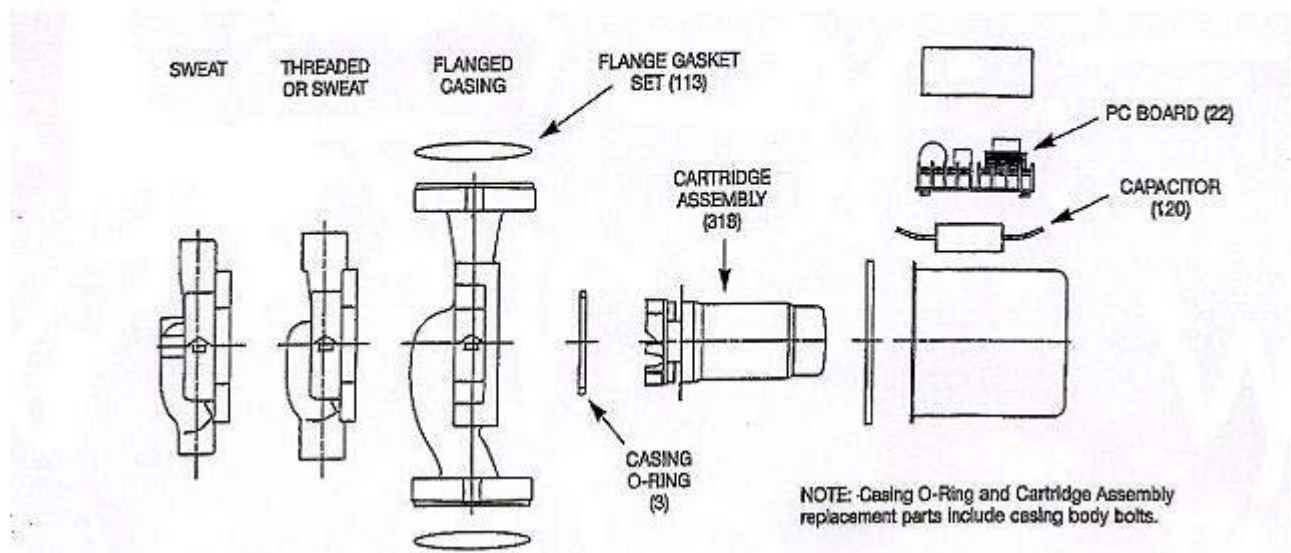

Replacement Parts List

00 Circulators

12/30/2016

003-

Pump Model Number	Casing O-Ring	Flange Gasket Set	Capacitor	PC Board	Cart. Assy. Complete	Valve Assy. Trans/Relay
003-B4	007-003RP	NA	007-002RP		003-001RP	NA
003-B4-1	NA	NA	NA		003-001RP	NA
003-B4-11FC	007-003RP	NA	007-002RP		003-003RP	006-044RP
003-B4-1PNP	007-003RP	NA	007-002RP		003-001RP	NA
003-B4-2	NA	NA	NA		003-001RP	NA
003-B4-21FC	007-003RP	NA	007-002RP		003-001RP	006-047RP
003-B4-2PNP	007-003RP	NA	007-002RP		003-001RP	NA
003-B4-3PNP	007-003RP	NA	007-002RP		003-001RP	006-047RP
003-B4-4PNP	007-003RP	NA	007-002RP		003-001RP	006-047RP
003-B4-1FC	007-003RP	NA	007-002RP		003-003RP	006-044RP
003-B4-PNP	007-003RP	NA	007-002RP		003-001RP	NA
003-B5Y	007-003RP	NA	007-002RP		003-001RP	NA
003-B6Y	007-003RP	NA	008-054RP		003-001RP	NA
003-BC4	007-003RP	NA	007-002RP		003-001RP	NA
003-BC4-1	007-003RP	NA	007-002RP		003-001RP	NA
003-BC4-10PNP	007-003RP	NA	007-002RP		003-001RP	006-047RP
003-BC4-11PNP	007-003RP	NA	007-002RP		003-001RP	006-047RP
003-BC4-11FC	007-003RP	NA	007-002RP		003-001RP	006-047RP
003-BC4-1PNP	007-003RP	NA	007-002RP		003-001RP	NA
003-BC4-2	NA	NA	NA		003-001RP	NA
003-BC4-21FC	007-003RP	NA	007-002RP		003-001RP	006-047RP
003-BC4-2PNP	007-003RP	NA	007-002RP		003-001RP	006-047RP
003-BC4-3	NA	NA	NA		003-001RP	NA
003-BC4-3PNP	007-003RP	NA	007-002RP		003-001RP	006-047RP
003-BC4-4	007-003RP	NA	007-002RP		003-001RP	NA
003-BC4-4PNP	007-003RP	NA	007-002RP		003-001RP	NA
003-BC4-5PNP	007-003RP	NA	007-002RP		003-001RP	NA
003-BC4-6PNP	007-003RP	NA	007-002RP		003-001RP	006-047RP
003-BC4-7PNP	007-003RP	NA	007-002RP		003-001RP	006-047RP
003-BC4-8PNP	007-003RP	NA	007-002RP		003-001RP	NA
003-BC4-9PNP	007-003RP	NA	007-002RP		003-001RP	NA